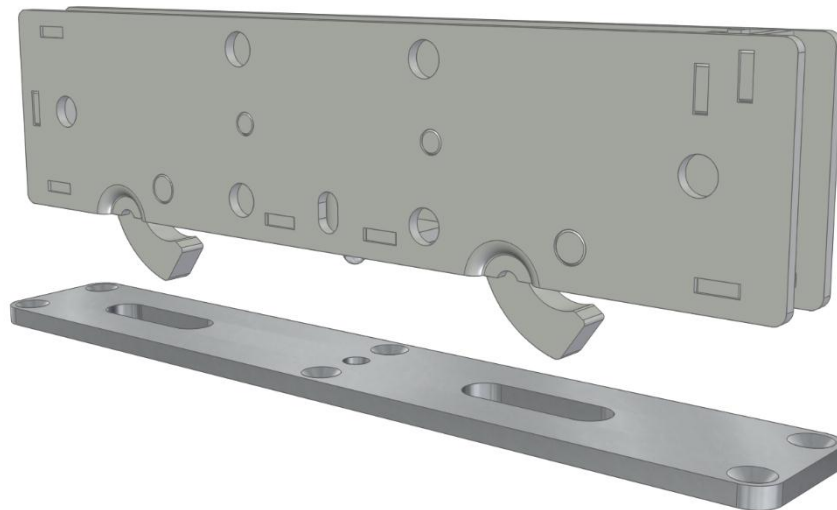

SESSELVERRIEGELUNG

- Verriegelung für einfachen Ein- und Ausbau von Stühlen
- Schnellmontage mit Akkuschauber
- Bodenplatte Chrom-Nickelstahl (INOX)
- Mit Zentrierhilfe und Kunststoffbodengleiter
- Verriegelung Stahl, verzinkt
- Ausführung links oder rechts erhältlich

Schätti AG, Metallwarenfabrik
Industrie Tschachen 2
CH-8762 Schwanden

Telefon +41 55 647 34 11
Fax +41 55 64734 21

www.schaetti-ag.ch
info@schaetti-ag.ch

links:
Art. Nr. A0.22525.0.9901

rechts:
Art. Nr. A0.22526.0.9901