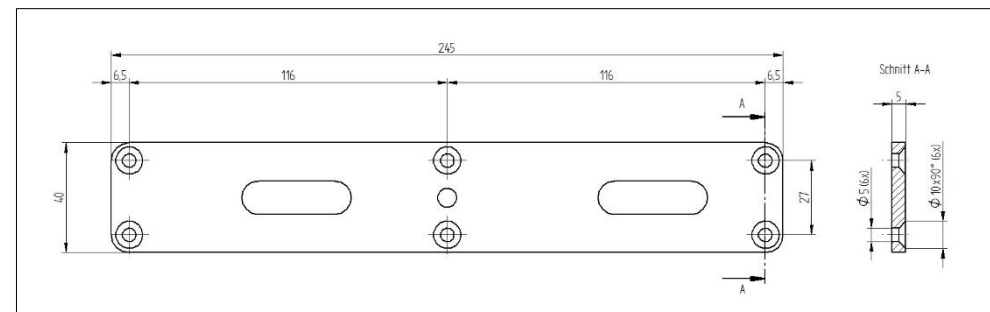

Bodenplatte

Für den korrekten Einbau der Teile nehmen Sie bitte Kontakt mit der Schätti AG auf.
Nicht geeignet für den Einbau in Fahrzeugen und Schiffen