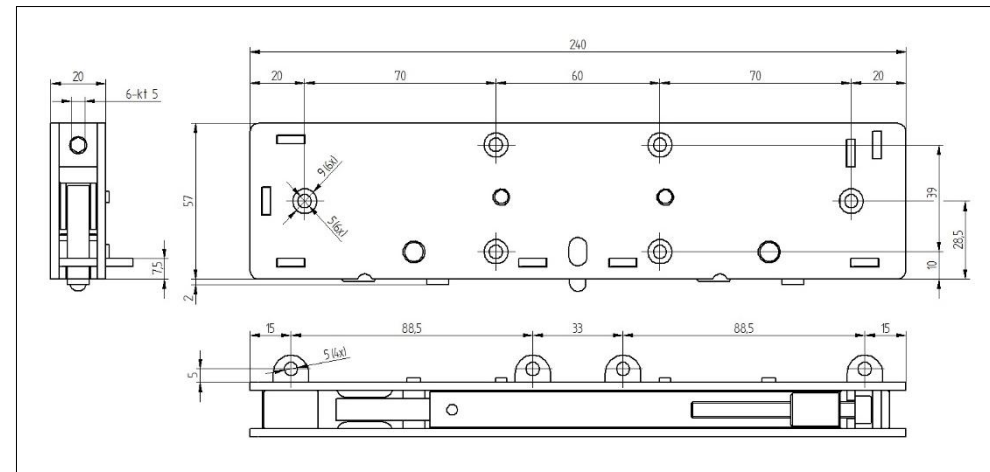

Verriegelung