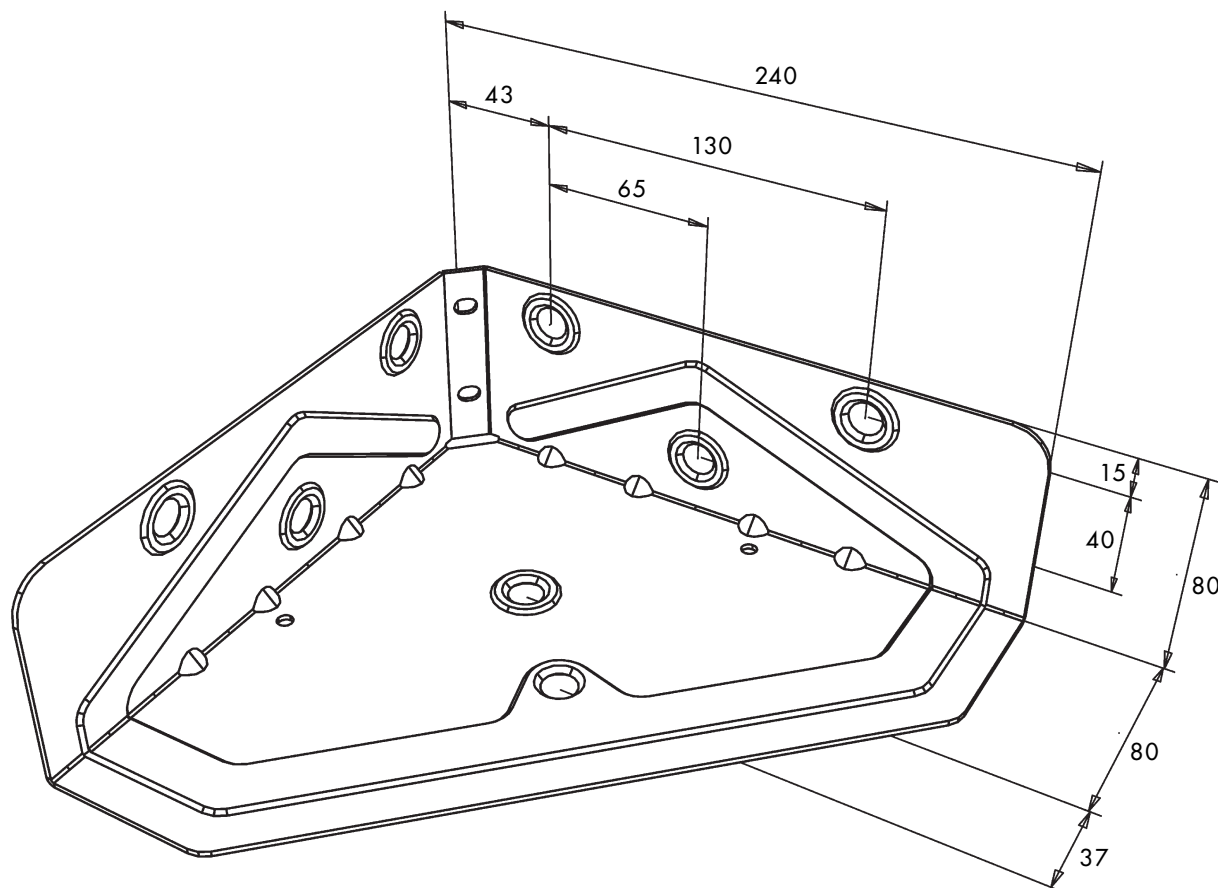

ECKWINKEL 11540

grosser, stabiler Eckwinkel zum Bau von Bettgestellen

- Senklöcher für M8 Schrauben für Befestigung der Seiten und der Füsse
- Stahl pulverbeschichtet

Schätti AG, Metallwarenfabrik
Industrie Tschachen 2
CH-8762 Schwanden

Telefon 055 647 34 11
Fax 055 647 34 21

www.schaetti-ag.ch
info@schaetti-ag.ch

Für den korrekten Einbau der Teile nehmen Sie bitte Kontakt mit der Schätti AG auf.
Änderungen im Sinne technischer Verbesserungen vorbehalten.