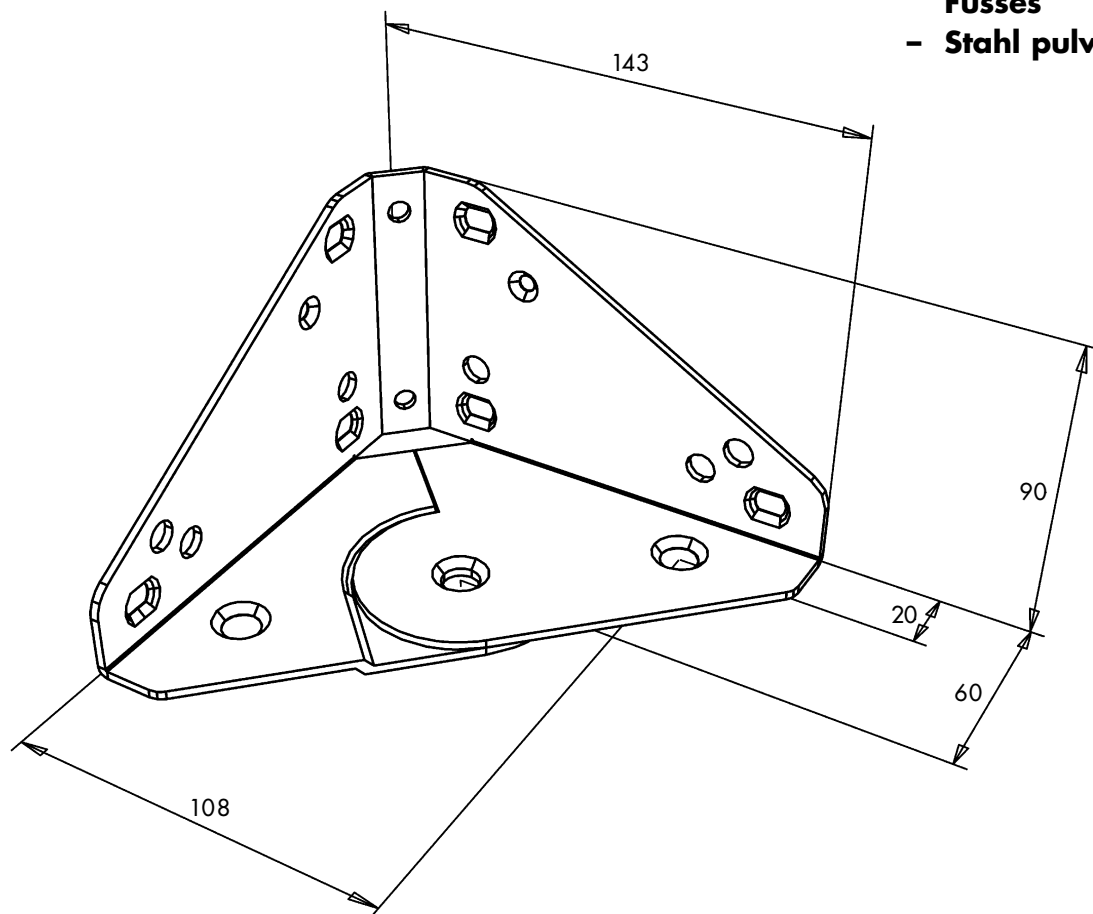

ECKWINKEL 10314

Eckwinkel zum Bau von Bettgestellen

- M6 Schrauben oder 4,5 er Holzschrauben für die Befestigung der Seiten
- M8 Schrauben für die Befestigung eines Fusses
- Stahl pulverbeschichtet

Schätti AG, Metallwarenfabrik
Industrie Tschachen 2
CH-8762 Schwanden

Telefon 055 647 34 11
Fax 055 647 34 21

www.schaetti-ag.ch
info@schaetti-ag.ch

Eckwinkel 10314.01