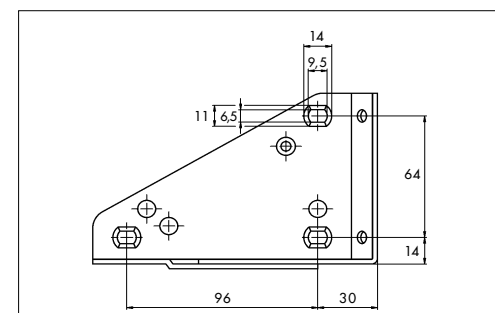

ECKWINKEL 10314

Eckwinkel zum Bau von Bettgestellen

- M6 Schrauben oder 4,5 er Holzschrauben für die Befestigung der Seiten
- M8 Schrauben für die Befestigung eines Fusses
- Stahl pulverbeschichtet

Schätti AG, Metallwarenfabrik
Industrie Tschachen 2
CH-8762 Schwanden

Telefon 055 647 34 11
Fax 055 647 34 21

www.schaetti-ag.ch
info@schaetti-ag.ch

Eckwinkel 10314.01