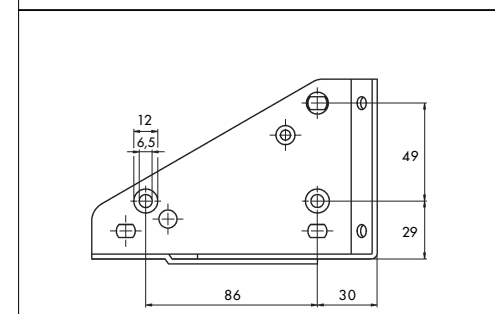

Eckwinkel 10314.02

Eckwinkel 10314.03

Für den korrekten Einbau der Teile nehmen Sie bitte Kontakt mit der Schätti AG auf. Änderungen im Sinne technischer Verbesserungen vorbehalten.