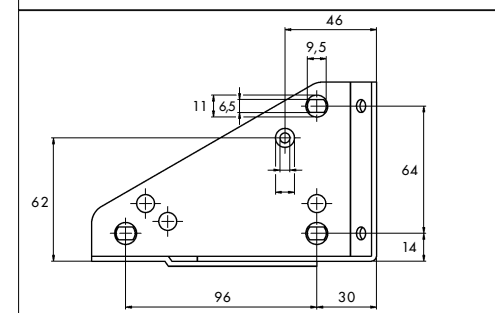

Eckwinkel 10314.01

Eckwinkel 10314.02