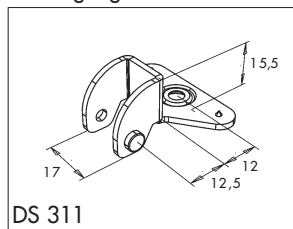

Befestigungselemente zum Anschrauben

- Befestigungslöcher für Schrauben $\varnothing$ 4.5 mm
- Teile aus Stahl verzinkt

Befestigungselement oben