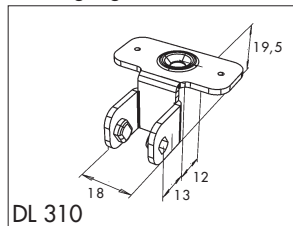

KEILSTELLER DELTA 270

- Einbauhöhe: min. 30 mm
- Öffnung: max. 270 mm
- Anzahl Stufen: 11
- Oberfläche verzinkt blau
- Schnellmontage durch Einhängen
- TÜV/LGA zertifiziert (Nr. 60032241)
- seitenstabil
- leise

Befestigungselement oben

Befestigungselement unten

Für den korrekten Einbau der Teile nehmen Sie bitte Kontakt mit der Schätti AG auf.
Nur für Einbau in Lattenrosten für Hausgebrauch geeignet.
Änderungen im Sinne technischer Verbesserungen vorbehalten.