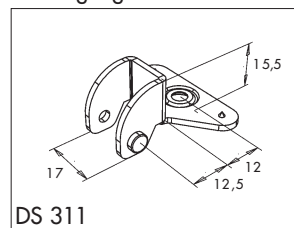

Befestigungselemente zum Anschrauben

- Befestigungslöcher für Schrauben $\varnothing$ 4.5 mm
- Teile aus Stahl verzinkt

Befestigungselement oben