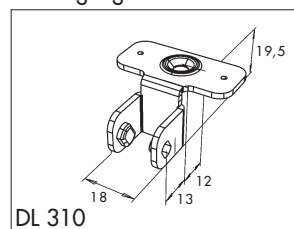

KEILSTELLER DELTA 270

- Einbauhöhe: min. 30 mm
- Öffnung: max. 270 mm
- Anzahl Stufen: 11
- Oberfläche verzinkt blau
- Schnellmontage durch Einhängen
- TÜV/LGA zertifiziert (Nr. 60032241)
- seitenstabil
- leise

Befestigungselement oben

Befestigungselement unten

Für den korrekten Einbau der Teile nehmen Sie bitte Kontakt mit der Schätti AG auf.
Nur für Einbau in Lattenrosten für Hausgebrauch geeignet.
Änderungen im Sinne technischer Verbesserungen vorbehalten.